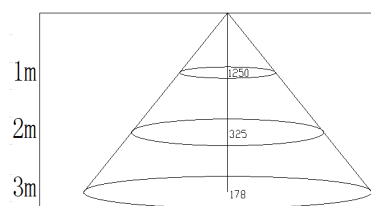

	Dalle LED
Puissance consommée	45 W
CRI	80
Angle	100°
Blanc froid 6300°K	4000lm
Blanc neutre 4300°K	4000lm
Blanc chaud 3000°K	3600lm

### Dimensions