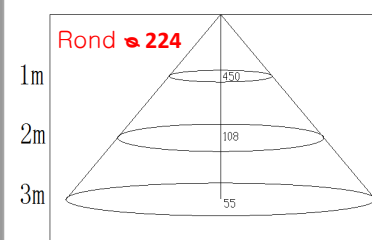

Luminance (lux)