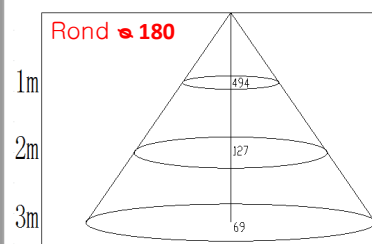

Luminance (lux)