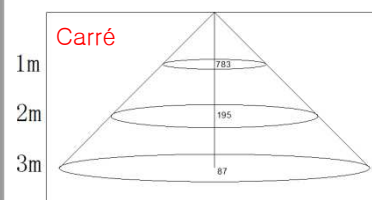

Luminance (lux)