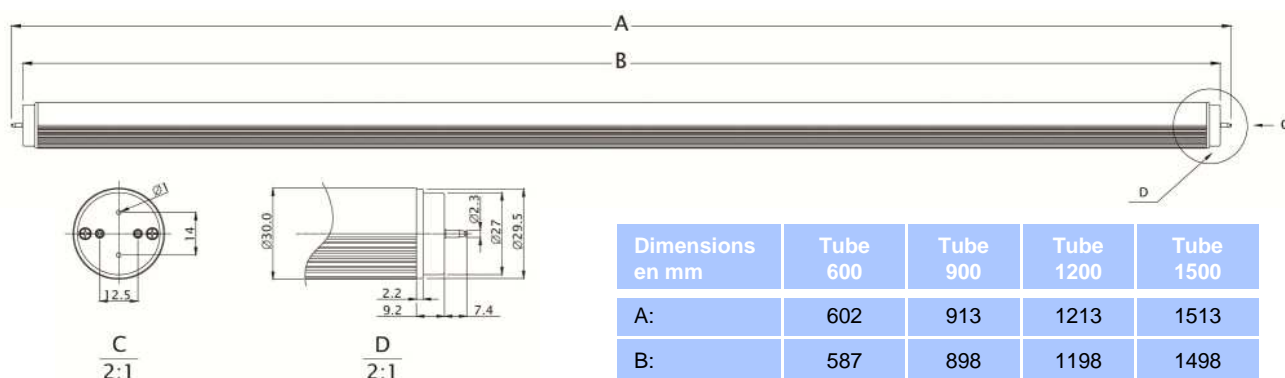

**4 dimensions standards disponibles:
600mm, 900mm, 1200mm, 1500mm**

**Alimentation 220Vac – Diffusant opaque
Garantie 2 ans**

Références	Longueur	Couleur	Flux lumineux	Consommation max	Angle de vue
SS-DGA00-144WT-G10	602 mm	Blanc froid 6000°K	900lm	11 W	140°
SS-DGA00-144LT-G10	602 mm	Blanc neutre 4000°K	800lm	11 W	140°
SS-DGA00-144NT-G10	602 mm	Blanc chaud 3000°K	800lm	11 W	140°
SS-DGA00-216WT-G10	913 mm	Blanc froid 6000°K	1400lm	15 W	140°
SS-DGA00-216LT-G10	913 mm	Blanc neutre 4000°K	1200lm	15 W	140°
SS-DGA00-216NT-G10	913 mm	Blanc chaud 3000°K	1200lm	15 W	140°
SS-DGA00-288WT-G10	1213 mm	Blanc froid 6000°K	1700lm	19 W	140°
SS-DGA00-288LT-G10	1213 mm	Blanc neutre 4000°K	1500lm	19 W	140°
SS-DGA00-288NT-G10	1213 mm	Blanc chaud 3000°K	1500lm	19 W	140°
SS-DGA00-360WT-G10	1513 mm	Blanc froid 6000°K	1900lm	22 W	140°
SS-DGA00-360LT-G10	1513 mm	Blanc neutre 4000°K	1600lm	22 W	140°
SS-DGA00-360NT-G10	1513 mm	Blanc chaud 3000°K	1600lm	22 W	140°