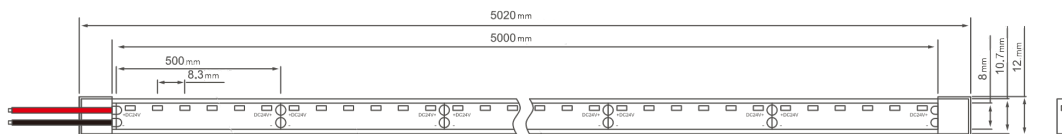

Dimensions

La garantie des produits OSHINO s'applique à partir de la date de livraison chez le client. Cette dernière n'est plus applicable pour toute utilisation d'alimentation ou système de gestion incompatibles avec des produits à LED. Il convient de noter que l'alimentation devra être fournie ou validée par OSHINO avant utilisation. L'installation doit être réalisée selon les normes électriques en vigueur et respecter notre guide d'installation disponible sur demande ou sur notre site internet. Une durée d'allumage de maximum 12h par jour doit être respectée. Une ventilation suffisante est impérative. Le service technique est à votre disposition pour vous accompagner. Les études et préconisations techniques fournies par OSHINO sont données à titre indicatif et n'ont pas valeur d'engagement. Celles-ci devront être validées avec un test par le client.

OSHINO LAMPS France

Téléport 9 - Zone Tertiaire Pyrène Aéro Pôle - 65290 JUILLAN - France

Tél. 05 62 32 63 63 - Fax. 05 62 32 63 65

info@oshino-lamps.fr - www.oshino-lamps.com

sur demande